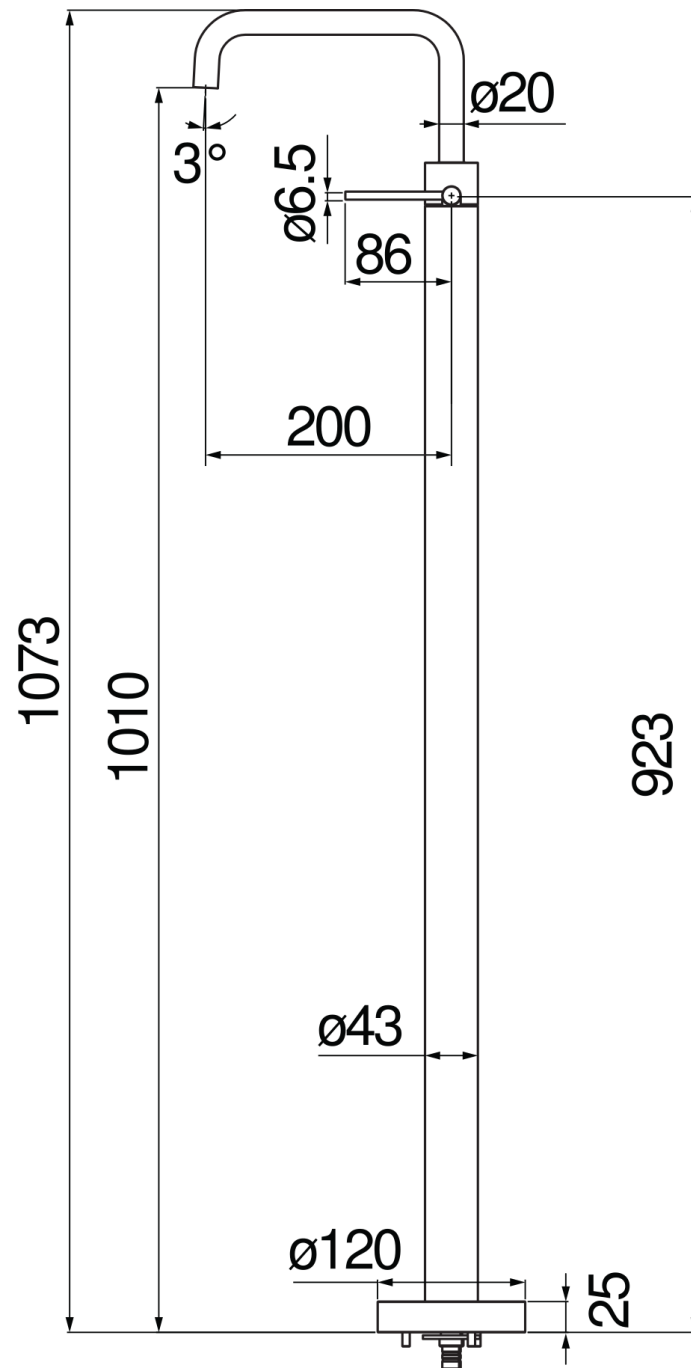

SPECIFICHE

Monocomando

Moon drop PVD

Aeratore anticalcare M 18 x 1, portata 5 l/min

Bocca girevole

Senza scarico

Limitatore di energia con apertura in acqua fredda

DIAGRAMMA DI PORTATA: ACQUA CALDA/FREDDA

DIAGRAMMA DI PORTATA: ACQUA MISCELATA